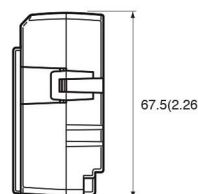

DIMENSIONS

Unit: mm(inch)

WHY OPTEX

- Ⓞ ผู้ผลิต วิจัย และพัฒนา เทคโนโลยีเซนเซอร์มากกว่า 38 ปี
- Ⓞ แบตเตอรี่มีอายุการใช้งานมากกว่า 2 ปี
- Ⓞ เน้นอุปกรณ์ป้องกันตั้งแต่ภายนอกอาคาร
- Ⓞ การบริการหลังการขายโดยทีมเทคนิคผู้เชี่ยวชาญ
- Ⓞ ระบบส่งสัญญาณไร้สายได้ไกลสูงสุด 200 เมตร
- Ⓞ สินค้าทุกชิ้นเปลี่ยนใหม่ “ไม่มีการซ่อม”
- Ⓞ ควบคุมระบบ เปิด-ปิด ผ่านสมาร์ตโฟน ios และ Android
- Ⓞ รับประกันสินค้า สูงสุด 5 ปี*