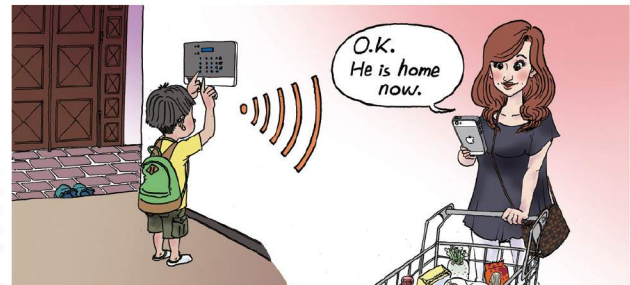

ทำไมต้องติดตั้งสัญญาณกันขโมยแบบไร้สาย ของ OPTEX

Before After

Disturbing...

Beautiful !

Lives in Danger...

Beat off !

While away...

Report !

Worry...

Beat Secure !

Remote Monitoring

Emergency notification

Sending Message

Away / Home

Visual verification

อันดับ 1 ระบบเซนเซอร์กันขโมย*

RXC-RST PIR

อุปกรณ์ตรวจจับความเคลื่อนไหวสำหรับติดตั้งภายในอาคาร มีความแม่นยำและมีระยะตรวจจับสูงสุดถึง 12 เมตร

รับประกันสินค้า 5 ปี

SL-350QFR AIR

Advance Long Range Photoelectric Detector เห็นอกว่าด้วยเทคโนโลยีเซนเซอร์ 4 ลำแสง ที่สามารถรับ-ส่งสัญญาณได้สูงสุดถึง 100 เมตร พร้อมทั้งอายุการใช้งานที่ยาวนาน มาพร้อมกับมาตรฐาน IP65