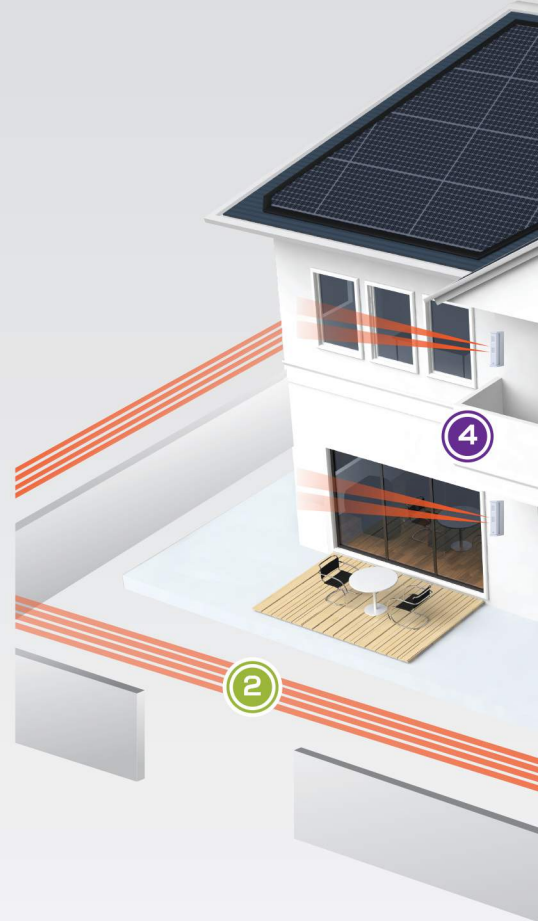

รับประกันสินค้า 5 ปี

SL-100TNR / SL-200TNR AIR

Short Range Photoelectric Detector ออกแบบมาเพื่อเพิ่มความปลอดภัย โดยตัวอุปกรณ์สามารถยิงเซนเซอร์ ได้ไกลถึง 30 เมตร / 60 เมตร

รับประกันสินค้า 5 ปี

CONTROL PANEL GENIO ST / GENIO Advance

- ✔ สามารถเพิ่มอุปกรณ์ **สูงสุด**ถึง 40 อุปกรณ์
- ✔ เซนเซอร์ใช้งานผ่านระบบ Wireless
- ✔ เชื่อมต่ออุปกรณ์ ได้ไกลถึง 200 เมตร
- ✔ รองรับทั้ง iOS และ Android
- ✔ เลือกการแจ้งเตือนได้ทั้งมือถือ Email และ Application
- ✔ แจ้งเตือนเมื่อแบตเตอรี่ใกล้จะหมด
- ✔ รองรับการใช้งานต่อภายนอก 2 ช่องทาง

OPTEX GENIO Application

ใช้งานสะดวก ตรวจสอบได้ง่าย ทุกที่ทุกเวลา

ป้องกัน 3 ชั้น ตลอด 24 ชั่วโมง

4

รับประกันสินค้า 2 ปี

FTN-R-PT PIR

เซ็นเซอร์กึ่งโมบายนอก ที่สามารถปรับระดับความปลอดภัยได้ถึง 2 ระดับ ไม่จับสัตว์เลี้ยง สามารถใช้งานได้หลากหลายบริเวณ เช่น ประตูบ้าน หรือ หน้าต่าง