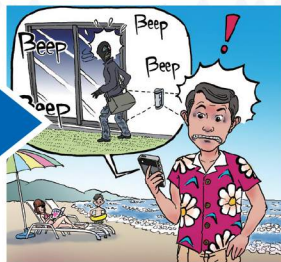

ทำไมต้องติดตั้งสัญญาณกันขโมยแบบไร้สาย ของ OPTEX

Before After

Disturbing...

Beautiful !

Lives in Danger...

Beat off !

While away...

Report !

Worry...

Beat Secure !

Remote Monitoring

Emergency notification

Sending Message

Away / Home

Visual verification

อันดับ 1 ระบบเซนเซอร์กันขโมย*