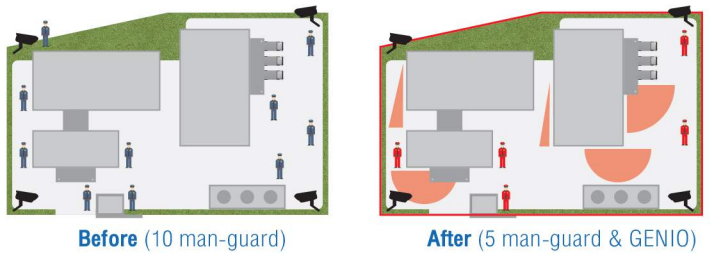

5 Cost saving
ประหยัดต้นทุนแรงงานพนักงานรักษาความปลอดภัยที่มีแนวโน้มสูงขึ้นอย่างต่อเนื่อง ด้วยเทคโนโลยีเซนเซอร์กั้นโมบายไร้สายของ
OPTEX พร้อมทั้งยกระดับระบบรักษาความปลอดภัยให้มีประสิทธิภาพ มีความแม่นยำสูงในการตรวจจับผู้บุกรุก