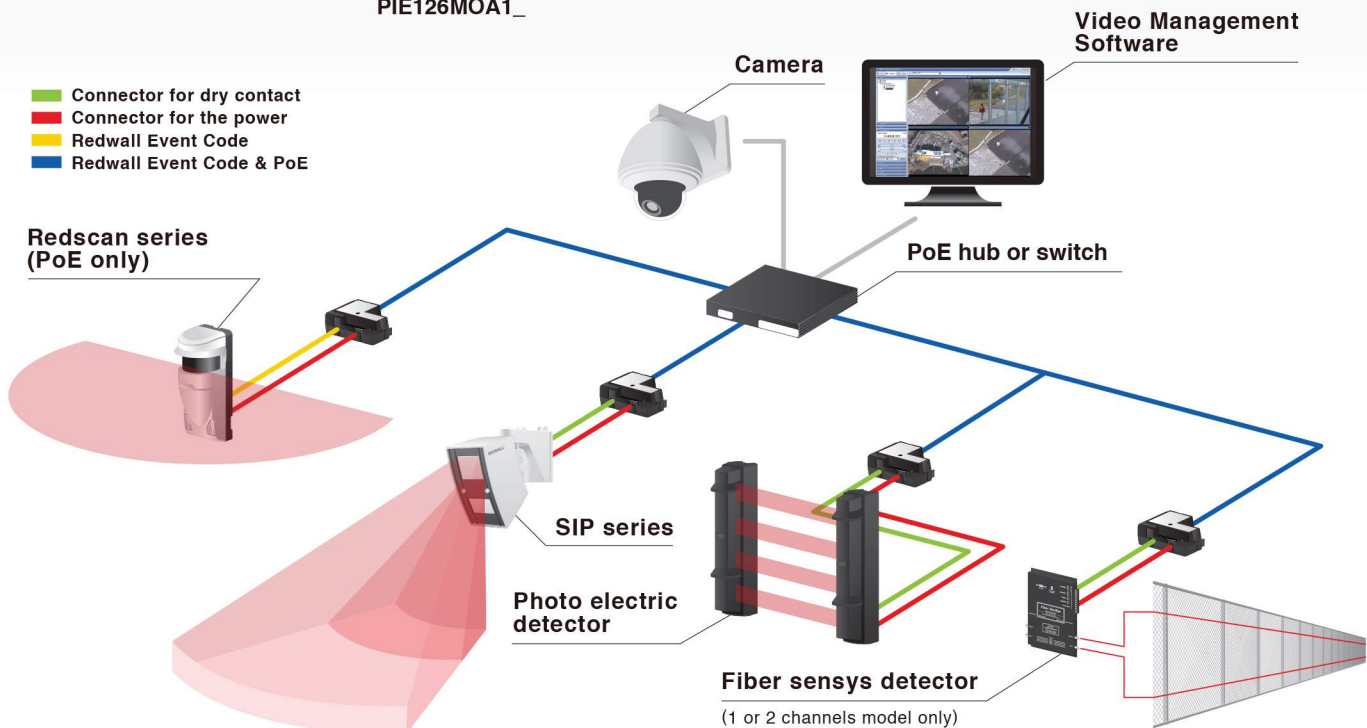

(detection area: BXS-F)

Visual verification (Genio Advance only)

เซ็นเซอร์ไร้สายตรวจจับความเคลื่อนไหว พร้อมกล้องบันทึกภาพ และแจ้งเตือนทันที

GEN-IDCAM

Indoor PIR Camera สำหรับติดตั้งภายในบ้าน หรือสถานประกอบการ

GEN-DC

Magnetic Door Contact ติดตั้งง่าย ใช้ได้ทั้งประตู และหน้าต่าง

GEN-ODCAM

Outdoor PIR Camera สำหรับติดตั้งภายนอกบ้าน หรือสถานประกอบการ

Accessories

GEN-RC

(Remote Controller)

รีโมทควบคุม สะดวกในการพกพา ใช้งานง่าย ควบคุมการเปิด/ปิดระบบ

GEN-KP

(Remote Keypad)

เป็นควบคุมระบบรักษาความปลอดภัย

GEN-RP

(RF Repeater)

อุปกรณ์ทวนสัญญาณของระบบ เพื่อให้การทำงานของทุกอุปกรณ์ เป็นไปอย่างสมบูรณ์

GEN-OSR

(Wireless Outdoor Siren)

ไซเรนไร้สายพร้อมไฟกระพริบ วัสดุแข็งแรงทนทานด้วย IP44

Control IP Camera Via Video Management Software

อุปกรณ์แปลงสัญญาณ ระหว่างเซนเซอร์กับกล้องวงจรปิดให้ใช้งานร่วมกันได้อย่างมีประสิทธิภาพ และลดพื้นที่การจัดเก็บข้อมูลของตัว Recorder