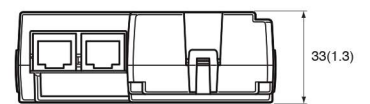

DIMENSIONS

Unit: mm(inch)

WHY OPTEX

- Ⓞ ผู้ผลิต วิจัย และพัฒนา เทคโนโลยีเซนเซอร์มากกว่า 38 ปี
- Ⓞ แบตเตอรี่มีอายุการใช้งานมากกว่า 2 ปี
- Ⓞ เน้นอุปกรณ์ป้องกันตั้งแต่ภายนอกอาคาร
- Ⓞ การบริการหลังการขายโดยทีมเทคนิคผู้เชี่ยวชาญ
- Ⓞ ระบบส่งสัญญาณไร้สายได้ไกลสูงสุด 200 เมตร
- Ⓞ สินค้าทุกชิ้นเปลี่ยนใหม่ “ไม่มีการซ่อม”
- Ⓞ ควบคุมระบบ เปิด-ปิด ผ่านสมาร์ตโฟน ios และ Android
- Ⓞ รับประกันสินค้า สูงสุด 5 ปี*