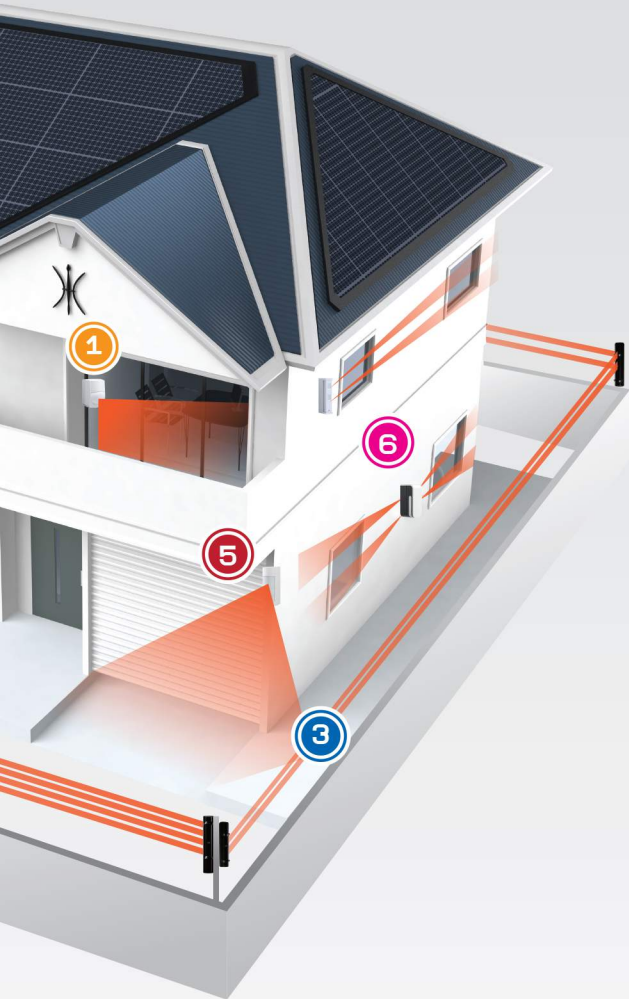

- ✔ สามารถเพิ่มอุปกรณ์ **สูงสุด**ถึง 40 อุปกรณ์
- ✔ เซนเซอร์ใช้งานผ่านระบบ Wireless
- ✔ เชื่อมต่ออุปกรณ์ ได้ไกลถึง 200 เมตร
- ✔ รองรับทั้ง iOS และ Android
- ✔ เลือกการแจ้งเตือนได้ทั้งมือถือ Email และ Application
- ✔ แจ้งเตือนเมื่อแบตเตอรี่ใกล้จะหมด
- ✔ รองรับการใช้งานต่อภายนอก 2 ช่องทาง

OPTEX GENIO Application

ใช้งานสะดวก ตรวจสอบได้ง่าย ทุกที่ทุกเวลา

ป้องกัน 3 ชั้น ตลอด 24 ชั่วโมง

4

รับประกันสินค้า 2 ปี

FTN-R-PT PIR

เซ็นเซอร์กึ่งโมบายนอก ที่สามารถปรับระดับความปลอดภัยได้ถึง 2 ระดับ ไม่จับสัตว์เลี้ยง สามารถใช้งานได้หลากหลายบริเวณ เช่น ประตูบ้าน หรือ หน้าต่าง