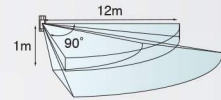

ป้องกัน 3 ชั้น ตลอด 24 ชั่วโมง

4

FTN-R-PT PIR

เซ็นเซอร์กึ่งโมบายนอก ที่สามารถปรับระดับความปลอดภัยได้ถึง 2 ระดับ ไม่จับสัตว์เลี้ยง สามารถใช้งานได้หลากหลายบริเวณ เช่น ประตูบ้าน หรือ หน้าต่าง

5

VXI-R PIR

เพิ่มความปลอดภัยให้บริเวณรอบตัวบ้านด้วย VXI-R ที่สามารถตรวจจับได้สูงสุดถึง 12 เมตร

6

BXS-R PIR

4 PIR เทคโนโลยีตรวจจับความเคลื่อนไหวได้ 2 ทิศทาง (ซ้าย - ขวา) โดยแต่ละด้าน สามารถปรับระยะได้อย่างอิสระถึง 5 ระดับ (2.5 เมตร, 3.5 เมตร, 6.0 เมตร, 8.5 เมตร และ 12 เมตร) มาตรฐาน IP 55

Visual verification (Genio Advance only)

เซ็นเซอร์ไร้สายตรวจจับความเคลื่อนไหว พร้อมกล้องบันทึกภาพ และแจ้งเตือนทันที

GEN-IDCAM

Indoor PIR Camera สำหรับติดตั้งภายในบ้าน หรือสถานประกอบการ

GEN-DC

Magnetic Door Contact ติดตั้งง่าย ใช้ได้ทั้งประตู และหน้าต่าง

GEN-ODCAM

Outdoor PIR Camera สำหรับติดตั้งภายนอกบ้าน หรือสถานประกอบการ

Accessories

GEN-RC

(Remote Controller)

รีโมทควบคุม สะดวกในการพกพา ใช้งานง่าย ควบคุมการเปิด/ปิดระบบ

GEN-KP

(Remote Keypad)

เป็นควบคุมระบบรักษาความปลอดภัย

GEN-RP

(RF Repeater)

อุปกรณ์ทวนสัญญาณของระบบ เพื่อให้การทำงานของทุกอุปกรณ์ เป็นไปอย่างสมบูรณ์

GEN-OSR

(Wireless Outdoor Siren)

ไซเรนไร้สายพร้อมไฟกระพริบ วัสดุแข็งแรงทนทานด้วย IP44