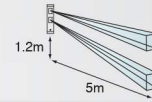

OPTEX GENIO Application

ใช้งานสะดวก ตรวจสอบได้ง่าย ทุกที่ทุกเวลา

ป้องกัน 3 ชั้น ตลอด 24 ชั่วโมง

4

รับประกันสินค้า 2 ปี

FTN-R-PT PIR

เซ็นเซอร์กึ่งโมบายนอก ที่สามารถปรับระดับความปลอดภัยได้ถึง 2 ระดับ ไม่จับสัตว์เลี้ยง สามารถใช้งานได้หลากหลายบริเวณ เช่น ประตูบ้าน หรือ หน้าต่าง