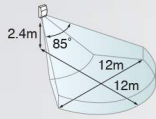

RXC-RST PIR

อุปกรณ์ตรวจจับความเคลื่อนไหวสำหรับติดตั้งภายในอาคาร มีความแม่นยำและมีระยะตรวจจับสูงสุดถึง 12 เมตร

รับประกันสินค้า 5 ปี

SL-350QFR AIR

Advance Long Range Photoelectric Detector เห็นอกว่าด้วยเทคโนโลยีเซนเซอร์ 4 ลำแสง ที่สามารถรับ-ส่งสัญญาณได้สูงสุดถึง 100 เมตร พร้อมทั้งอายุการใช้งานที่ยาวนาน มาพร้อมกับมาตรฐาน IP65