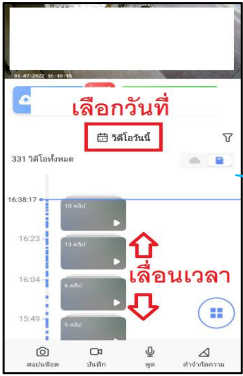

Quick Guide EZVIZ

1. ติดตั้ง **App EZVIZ** ใน **IOS** หรือ **Android** ทำการ **Login** เข้าระบบโดยใช้ **Email** และ **Passwrd** ที่ได้รับจากทาง **Admin**

2. การดูภาพปัจจุบัน **Live View** เมื่อ **Login** เข้าระบบ ระบบจะแสดง ภาพหากต้องการขยายภาพในกล้องใด ให้ กด ที่กล้องนั้น 2 ครั้ง

3. การดูภาพย้อนหลัง **Play Back** สามารถทำได้โดยการเลือกที่วันที่ และทำการเลื่อนแถบเวลาเพื่อเลือกช่วงเวลาที่ต้องการดูรูป

4. การดูภาพย้อนหลังหากต้องการเร่งความเร็วในการย้อนภาพให้กดที่ภาพ 1 ครั้งแล้วเลือกเร่งความเร็ว