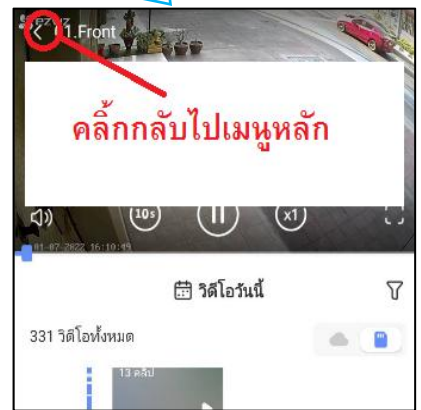

6. หากต้องการกลับไปดูภาพปัจจุบันให้คลิกที่ปุ่มย้อนกลับ