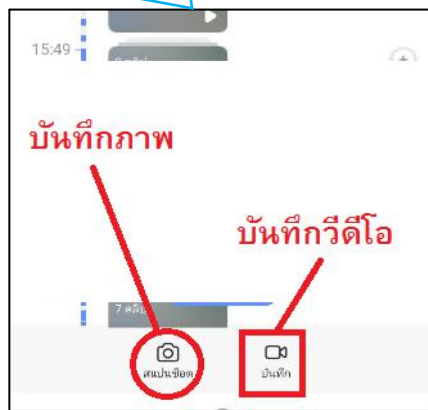

5. การดูภาพย้อนหลังหากบันทึกไฟล์วิดีโอให้คลิกที่ปุ่ม **Record** (ไฟล์ภาพให้กดที่ **Snapshot**)