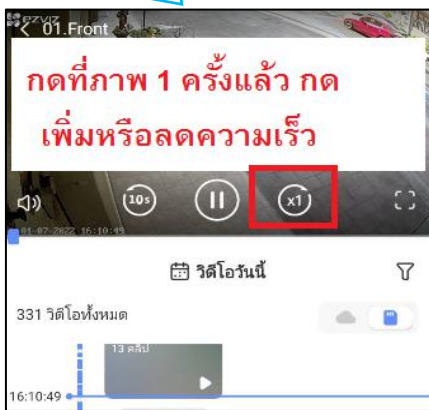

Quick Guide EZVIZ

1. ติดตั้ง **App EZVIZ** ใน **IOS** หรือ **Android** ทำการ **Login** เข้าระบบโดยใช้ **Email** และ **Passwrd** ที่ได้รับจากทาง **Admin**

2. การดูภาพปัจจุบัน **Live View** เมื่อ **Login** เข้าระบบ ระบบจะแสดง ภาพหากต้องการขยายภาพในกล้องใด ให้ กด ที่กล้องนั้น 2 ครั้ง

3. การดูภาพย้อนหลัง **Play Back** สามารถทำได้โดยการเลือกที่วันที่ และทำการเลื่อนแถบเวลาเพื่อเลือกช่วงเวลาที่ต้องการดูรูป

4. การดูภาพย้อนหลังหากต้องการเร่งความเร็วในการย้อนภาพให้กดที่ภาพ 1 ครั้งแล้วเลือกเร่งความเร็ว