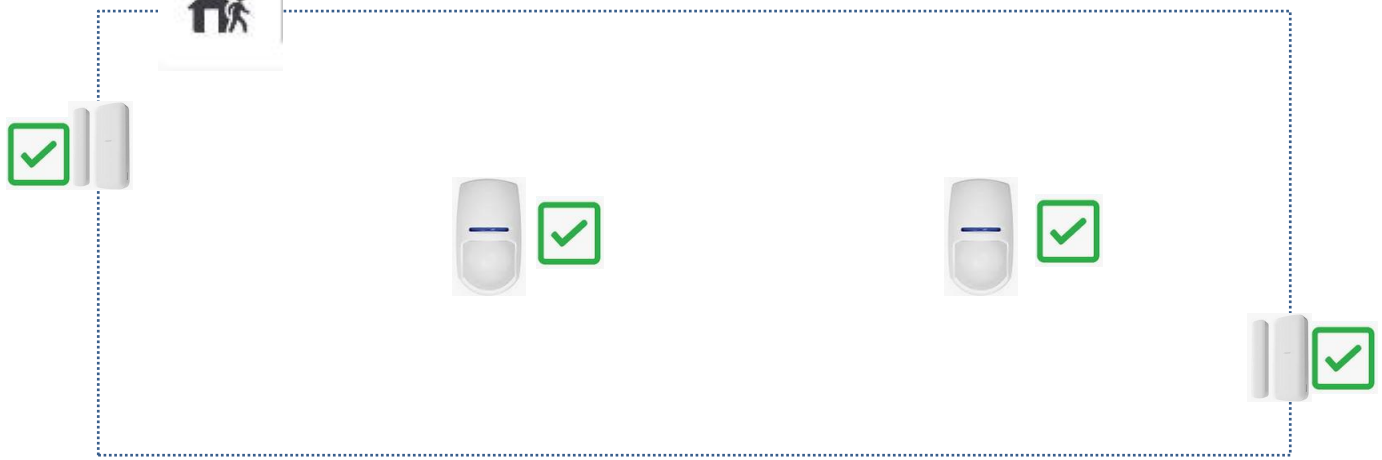

### 8.การใช้งานคีย์แพด Keypad

**1 กดรหัส**  
**Key the password**

**2.กดเปิดระบบป้องกันเฉพาะรอบนอก**  
**Opening the defense system at all point except the home spots.**

### 9.การใช้งานคีย์แพด Keypad

**1 กดรหัส**  
**Key the password**

**2.กดปิดระบบป้องกันทุกจุด**  
**Close all protection systems**

โหมดเปิดทั้งหมด **Arm Mode**

โหมดเปิดบางส่วน **Stay Mode**

ปิดระบบ **Disarm Mode**