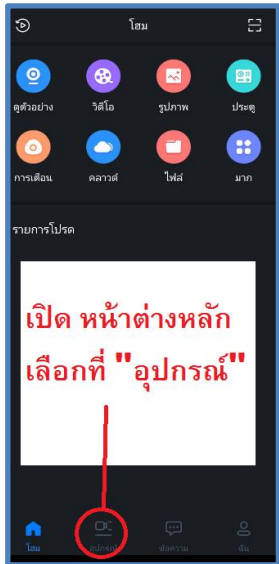

ติดตั้ง App GDMSS Plus สำหรับ Android หรือ iDMSS สำหรับ IOS

การลงทะเบียนอุปกรณ์ทำตามขั้นตอนด้านล่างและป้อน **S/N** และ **Password** ที่ได้รับจากผู้จำหน่าย

เปิดฟังเสียง(กรณีกล้องรองรับไมค์)

ปรับความชัดเจนในการแสดงภาพ

ปรับโหมดการแสดงผลแบบหลายหน้าจอ

บันทึกไฟล์วีดิโอขณะดูภาพ

บันทึกไฟล์ภาพขณะดูภาพ

การดูภาพย้อนหลังผ่าน Mobile App