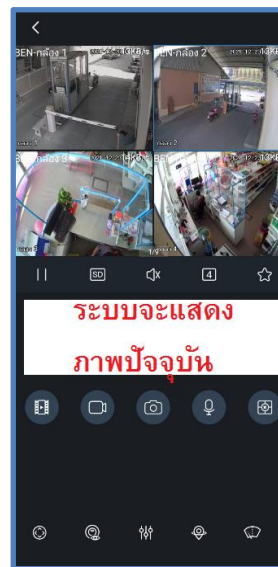

ติดตั้ง App GDMSS Plus สำหรับ Android หรือ iDMSS สำหรับ IOS

การลงทะเบียนอุปกรณ์ทำตามขั้นตอนด้านล่างและป้อน **S/N** และ **Password** ที่ได้รับจากผู้จำหน่าย

เปิดฟังเสียง(กรณีกล้องรองรับไมค์)

ปรับความชัดเจนในการแสดงภาพ

ปรับโหมดการแสดงผลแบบหลายหน้าจอ

บันทึกไฟล์วีดิโอขณะดูภาพ

บันทึกไฟล์ภาพขณะดูภาพ

การดูภาพย้อนหลังผ่าน Mobile App