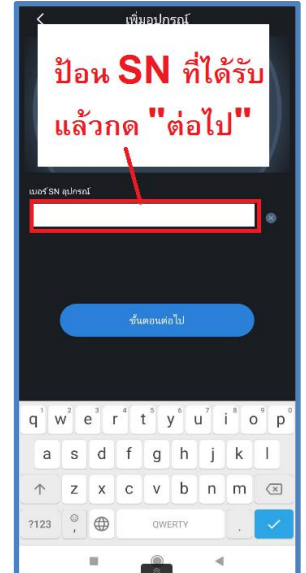

ติดตั้ง App GDMSS Plus สำหรับ Android หรือ iDMSS สำหรับ IOS

การลงทะเบียนอุปกรณ์ทำตามขั้นตอนด้านล่างและป้อน **S/N** และ **Password** ที่ได้รับจากผู้จำหน่าย

เปิดฟังเสียง(กรณีกล้องรองรับไมค์)

ปรับความชัดเจนในการแสดงภาพ

ปรับโหมดการแสดงผลแบบหลายหน้าจอ

บันทึกไฟล์วีดิโอขณะดูภาพ

บันทึกไฟล์ภาพขณะดูภาพ

การดูภาพย้อนหลังผ่าน Mobile App