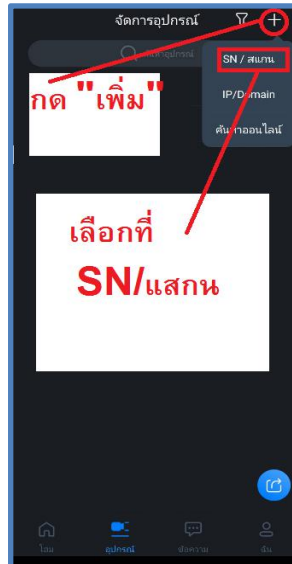

ติดตั้ง App GDMSS Plus สำหรับ Android หรือ iDMSS สำหรับ IOS

การลงทะเบียนอุปกรณ์ทำตามขั้นตอนด้านล่างและป้อน **S/N** และ **Password** ที่ได้รับจากผู้จำหน่าย

เปิดฟังเสียง(กรณีกล้องรองรับไมค์)

ปรับความชัดเจนในการแสดงภาพ

ปรับโหมดการแสดงผลแบบหลายหน้าจอ

บันทึกไฟล์วีดิโอขณะดูภาพ

บันทึกไฟล์ภาพขณะดูภาพ

การดูภาพย้อนหลังผ่าน Mobile App