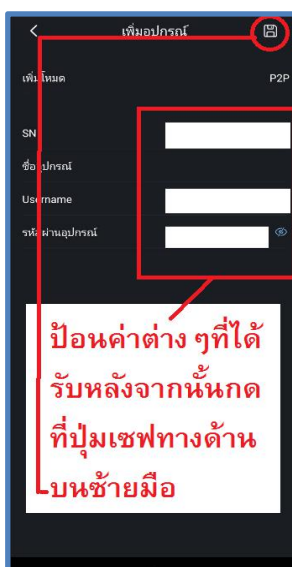

ติดตั้ง App GDMSS Plus สำหรับ Android หรือ iDMSS สำหรับ IOS

การลงทะเบียนอุปกรณ์ทำตามขั้นตอนด้านล่างและป้อน **S/N** และ **Password** ที่ได้รับจากผู้จำหน่าย

เปิดฟังเสียง(กรณีกล้องรองรับไมค์)

ปรับความชัดเจนในการแสดงภาพ

ปรับโหมดการแสดงผลแบบหลายหน้าจอ

บันทึกไฟล์วีดิโอขณะดูภาพ

บันทึกไฟล์ภาพขณะดูภาพ

การดูภาพย้อนหลังผ่าน Mobile App