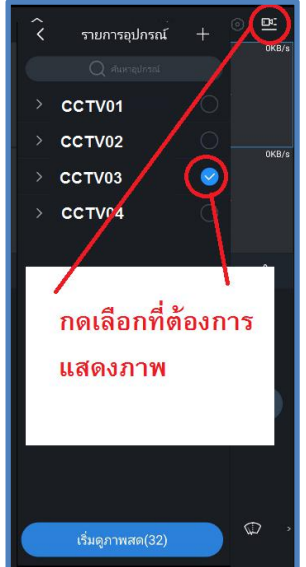

ติดตั้ง App GDMSS Plus สำหรับ Android หรือ iDMSS สำหรับ IOS

การลงทะเบียนอุปกรณ์ทำตามขั้นตอนด้านล่างและป้อน **S/N** และ **Password** ที่ได้รับจากผู้จำหน่าย

เปิดฟังเสียง(กรณีกล้องรองรับไมค์)

ปรับความชัดเจนในการแสดงภาพ

ปรับโหมดการแสดงผลแบบหลายหน้าจอ

บันทึกไฟล์วีดิโอขณะดูภาพ

บันทึกไฟล์ภาพขณะดูภาพ

การดูภาพย้อนหลังผ่าน Mobile App