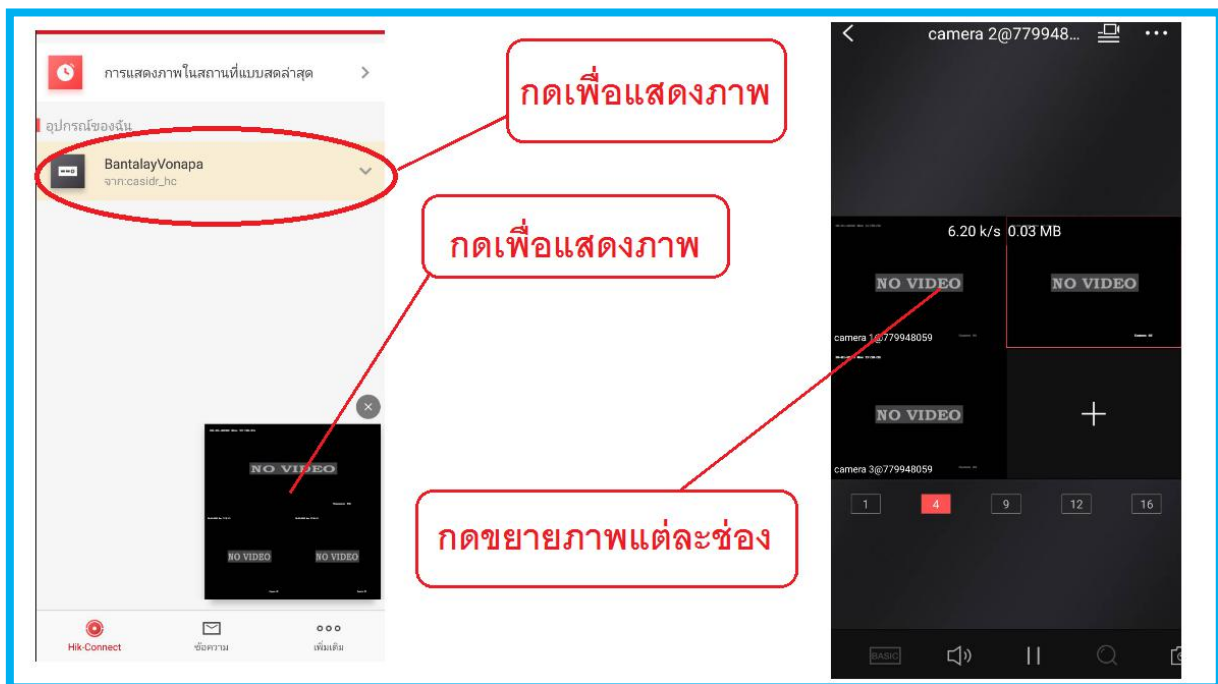

1. เปิด App HikConnect

หลังจากนั้นทำการ Login เข้าตามชื่อ Email และ Password ที่ได้รับ

การใช้งานเพื่อดูภาพปัจจุบัน

หากต้องการดูภาพในโหมดชัดเจน (HD) ให้กดที่ปุ่ม HD เพื่อแสดงภาพดังรูป

2.การดูย้อนหลัง Hik-Connect

กดที่เมนู Hik Connect ด้านล่างขวา แล้วเลือกเมนูย้อนภาพ