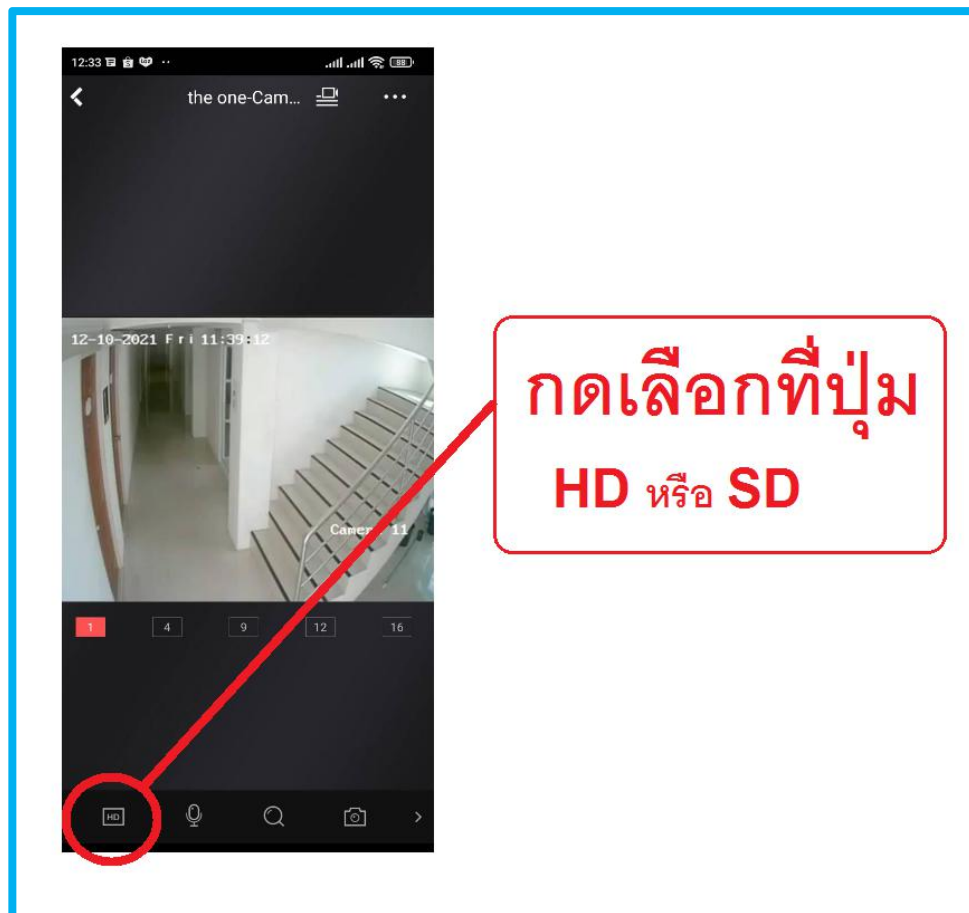

1. เปิด App HikConnect

หลังจากนั้นทำการ Login เข้าตามชื่อ Email และ Password ที่ได้รับ

การใช้งานเพื่อดูภาพปัจจุบัน

หากต้องการดูภาพในโหมดชัดเจน (HD) ให้กดที่ปุ่ม HD เพื่อแสดงภาพดังรูป

2.การดูย้อนหลัง Hik-Connect

กดที่เมนู Hik Connect ด้านล่างขวา แล้วเลือกเมนูย้อนภาพ