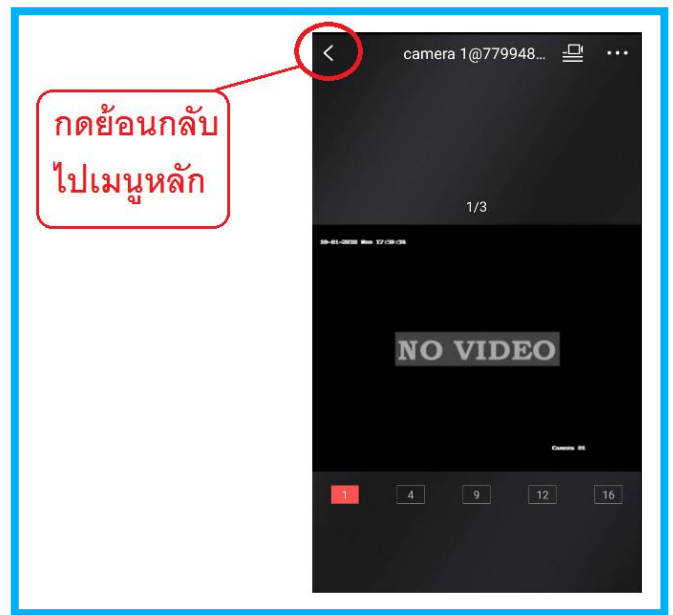

1. เปิด App HikConnect

หลังจากนั้นทำการ Login เข้าตามชื่อ Email และ Password ที่ได้รับ

การใช้งานเพื่อดูภาพปัจจุบัน

หากต้องการดูภาพในโหมดชัดเจน (HD) ให้กดที่ปุ่ม HD เพื่อแสดงภาพดังรูป

2.การดูย้อนหลัง Hik-Connect

กดที่เมนู Hik Connect ด้านล่างขวา แล้วเลือกเมนูย้อนภาพ