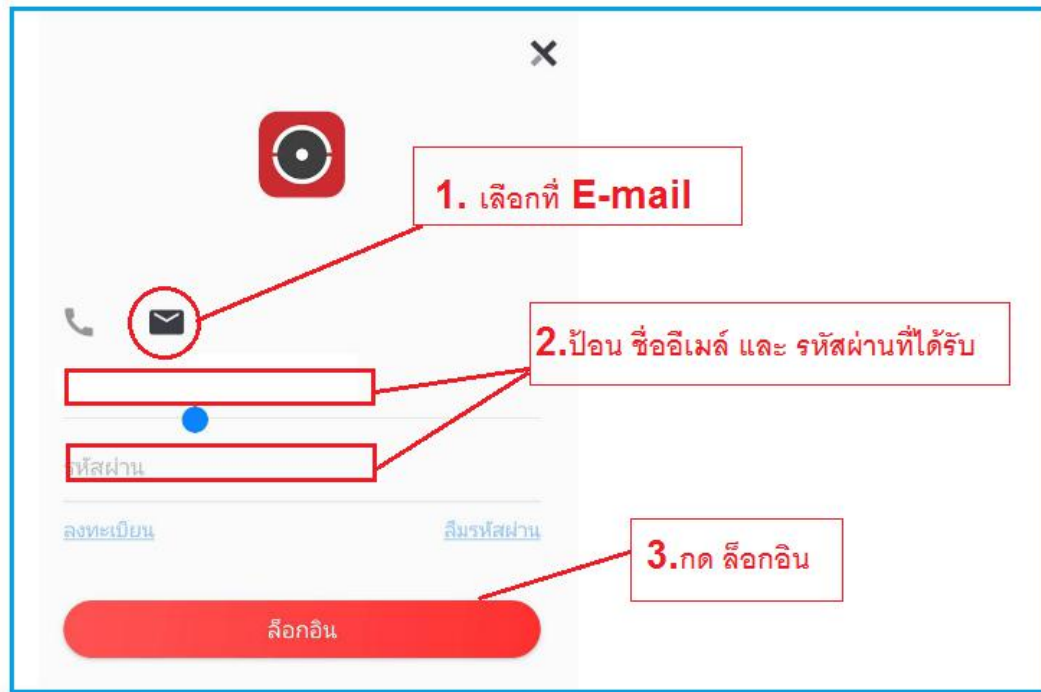

1. เปิด App HikConnect

หลังจากนั้นทำการ Login เข้าตามชื่อ Email และ Password ที่ได้รับ

การใช้งานเพื่อดูภาพปัจจุบัน

หากต้องการดูภาพในโหมดชัดเจน (HD) ให้กดที่ปุ่ม HD เพื่อแสดงภาพดังรูป

2.การดูย้อนหลัง Hik-Connect

กดที่เมนู Hik Connect ด้านล่างขวา แล้วเลือกเมนูย้อนภาพ